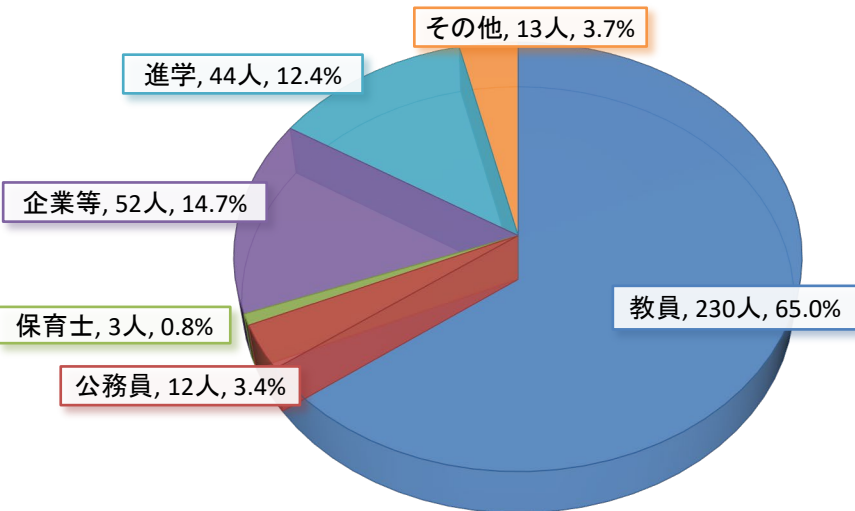

令和6年3月卒業生・修了者の就職状況(5月1日時点)

教育学部 354名

教員内訳(校種別)

校種	人数
小学校	118人
中学校	68(1)人
高等学校	14(4)人
義務教育学校	2人
中等教育学校	1(1)人
特別支援学校	21(1)人
幼稚園	5(5)人
認定こども園	1(1)人
計	230(13)人

( )は国・私立で内数。

進学先	人数
宮城教育大学教職大学院	32人
その他の大学院等	12人
計	44人