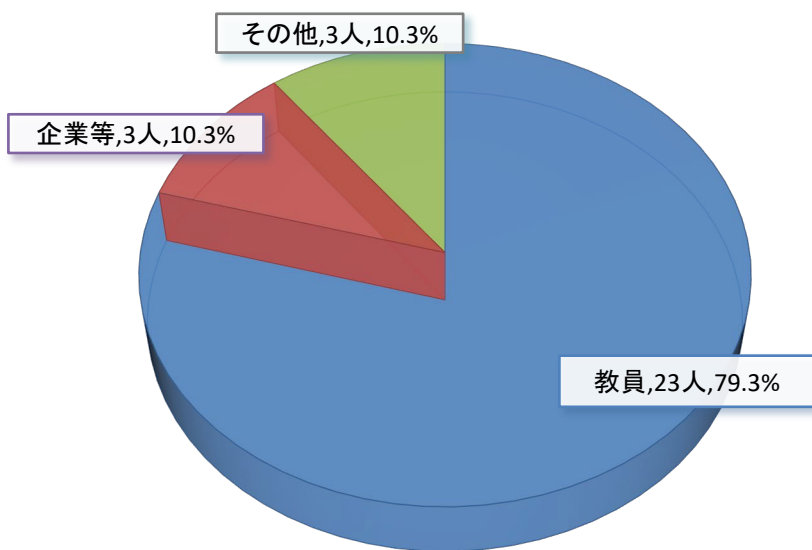

教職大学院(現職派遣除く) 29名

教員内訳(校種別)

校種	人数
小学校	6人
中学校	10(1)人
小中一貫校	1人
高等学校	2人
特別支援学校	4(1)人
計	23(2)人

( )は国・私立で内数。